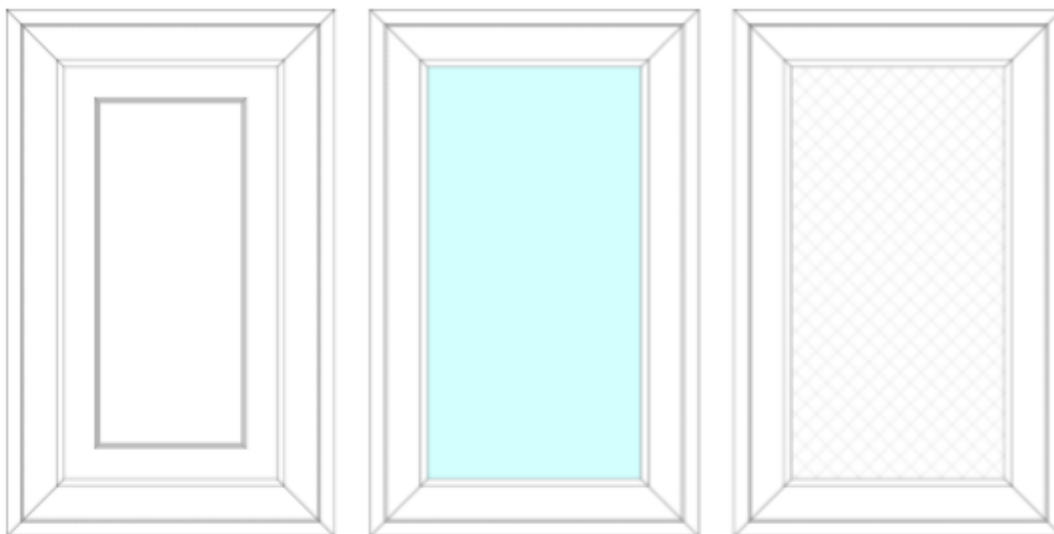

Фасад «Ангель»

1. Варианты лаковых покрытий:
Морилка (прозрачная отделка) или Эмаль + патинирование
2. Фасад с филёнкой

Со стеклом

Ширина обвязки – 78 мм

Толщина фасада – 20 мм

Калёвка – фигурная

Материал обвязки - бук

Филёнка – МДФ 6+Шпон Бук 0,6 мм с лазерной гравировкой.

3. Виды

С филенкой(ДФ) Со стеклом(ДС) С решеткой(ДФВ)

С филенкой, со стеклом:

По высоте от 284 мм до 1400 мм включительно;

По ширине от 246мм до 900 мм включительно.

С решеткой:

По высоте от 284 мм до 1400 мм включительно;

По ширине от 246мм до 600 мм включительно.

4. Радиусный фасад:

Выпуклый(наружный)(ДФК или ДСК)

5. Накладки для ящика

Материал обвязки: **бук**

Производится с филёнкой, материал филёнки ХДФ3+Шпон Бук 0,6 мм

Допустимые размеры:

По высоте от 116 до 284 мм ;

По ширине от 146 до 900 мм включительно.