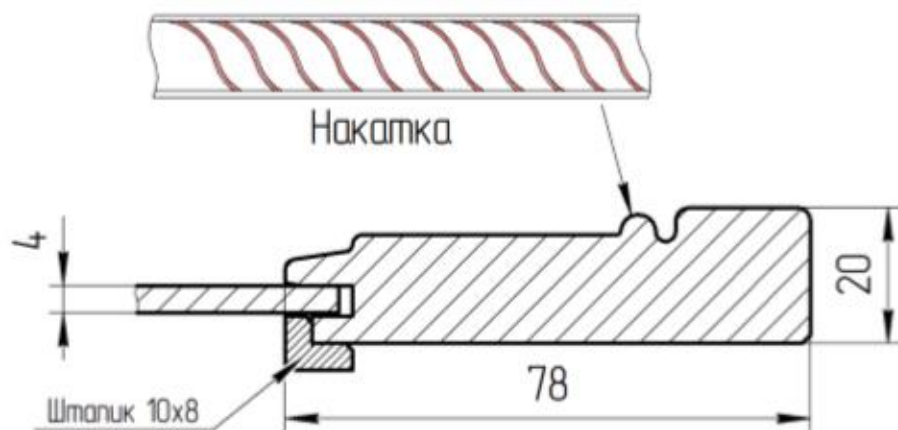

Фасад «Ангель»

1. Варианты лаковых покрытий:
Морилка (прозрачная отделка) или Эмаль + патинирование
2. Фасад с филёнкой

Со стеклом

Ширина обвязки – 78 мм

Толщина фасада – 20 мм

Калёвка – фигурная

Материал обвязки - бук

Филёнка – МДФ 6+Шпон Бук 0,6 мм с лазерной гравировкой.

3. Виды

С филенкой(ДФ) Со стеклом(ДС) С решеткой(ДФВ)

С филенкой, со стеклом:

По высоте от 284 мм до 1400 мм включительно;

По ширине от 246мм до 900 мм включительно.

С решеткой:

По высоте от 284 мм до 1400 мм включительно;

По ширине от 246мм до 600 мм включительно.

4. Радиусный фасад:

Выпуклый(наружный)(ДФК или ДСК)

5. Накладки для ящика

Материал обвязки: **бук**

Производится с филёнкой, материал филёнки ХДФ3+Шпон Бук 0,6 мм

Допустимые размеры:

По высоте от 116 до 284 мм ;

По ширине от 146 до 900 мм включительно.