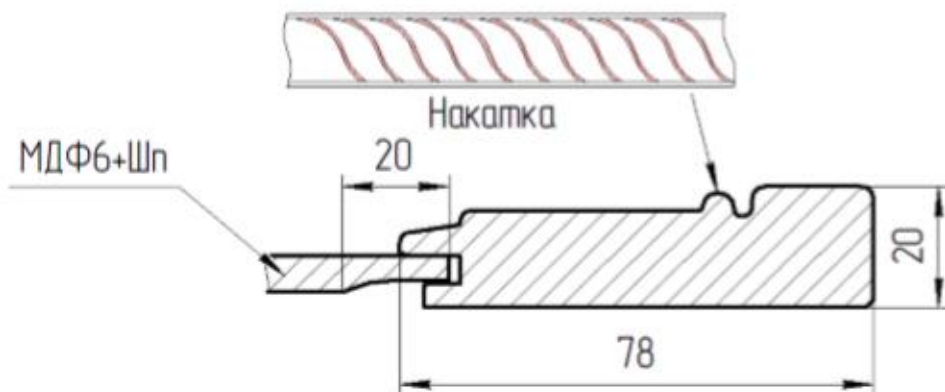

Фасад «Ангель»

1. Варианты лаковых покрытий:
Морилка (прозрачная отделка) или Эмаль + патинирование
2. Фасад с филёнкой

Со стеклом

Ширина обвязки – 78 мм

Толщина фасада – 20 мм

Калёвка – фигурная

Материал обвязки - бук

Филёнка – МДФ 6+Шпон Бук 0,6 мм с лазерной гравировкой.

3. Виды

С филенкой(ДФ) Со стеклом(ДС) С решеткой(ДФВ)

С филенкой, со стеклом:

По высоте от 284 мм до 1400 мм включительно;

По ширине от 246мм до 900 мм включительно.

С решеткой:

По высоте от 284 мм до 1400 мм включительно;

По ширине от 246мм до 600 мм включительно.

4. Радиусный фасад:

Выпуклый(наружный)(ДФК или ДСК)

5. Накладки для ящика

Материал обвязки: **бук**

Производится с филёнкой, материал филёнки ХДФ3+Шпон Бук 0,6 мм

Допустимые размеры:

По высоте от 116 до 284 мм ;

По ширине от 146 до 900 мм включительно.