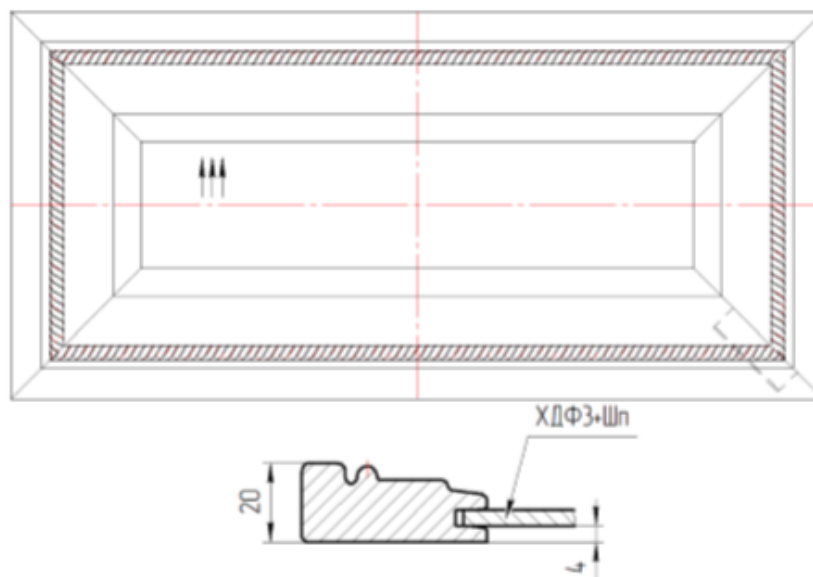

Филёнка – МДФ 6+Шпон Бук 0,6 мм с лазерной гравировкой.

3. Виды

С филенкой(ДФ) Со стеклом(ДС) С решеткой(ДФВ)

С филенкой, со стеклом:

По высоте от 284 мм до 1400 мм включительно;

По ширине от 246мм до 900 мм включительно.

С решеткой:

По высоте от 284 мм до 1400 мм включительно;

По ширине от 246мм до 600 мм включительно.

4. Радиусный фасад:

Выпуклый(наружный)(ДФК или ДСК)

5. Накладки для ящика

Материал обвязки: **бук**

Производится с филёнкой, материал филёнки ХДФ3+Шпон Бук 0,6 мм

Допустимые размеры:

По высоте от 116 до 284 мм ;

По ширине от 146 до 900 мм включительно.