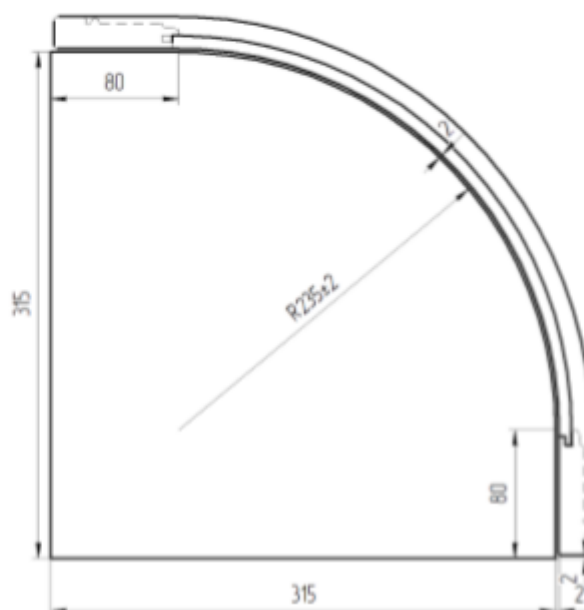

Филёнка – МДФ 6+Шпон Бук 0,6 мм с лазерной гравировкой.

3. Виды

С филенкой(ДФ) Со стеклом(ДС) С решеткой(ДФВ)

С филенкой, со стеклом:

По высоте от 284 мм до 1400 мм включительно;

По ширине от 246мм до 900 мм включительно.

С решеткой:

По высоте от 284 мм до 1400 мм включительно;

По ширине от 246мм до 600 мм включительно.

4. Радиусный фасад:

Выпуклый(наружный)(ДФК или ДСК)

5. Накладки для ящика

Материал обвязки: **бук**

Производится с филёнкой, материал филёнки ХДФ3+Шпон Бук 0,6 мм

Допустимые размеры:

По высоте от 116 до 284 мм ;

По ширине от 146 до 900 мм включительно.