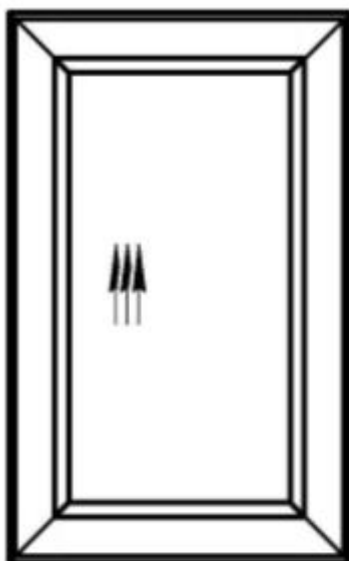

Фасад «Элен»

1. Варианты лаковых покрытий:

Морилка (прозрачная отделка) или Эмаль, (патинирование по желанию заказчика)

2. Фасад. С филенкой

Со стеклом

Ширина обвязки – 70 мм

Толщина фасада – 20,5 мм

Материал обвязки – клееный массив Березы и Дуба + шпон Дуба

Филенка МДФ6 + шпон Дуба

С филенкой (ДГ)

С решеткой (ДГВ)

Со стеклом (ДС)

- С филенкой из МДФ, со стеклом :

По высоте от 284 мм до 2400 мм включительно; свыше 1400 до 2400 устанавливается врезной механизм натяжения.

По ширине от 246мм до 900 мм включительно.

- С решеткой:

По высоте от 284 мм до 1400 мм включительно;

По ширине от 246мм до 600 мм включительно.

4. Накладка для ящика(НДЯ):

Производится только стандартных размеров, остальные виды приведены в таблице 1. Материал обвязки – клееный массив Березы и Дуба + шпон Дуба, филенки - МДФ4+Шпон дуба.

Допустимые размеры по высоте 176...245 мм, по ширине 200...900 мм. При размерах : по высоте менее 176 либо по ширине менее 200 - изготавливается фальшпанель.