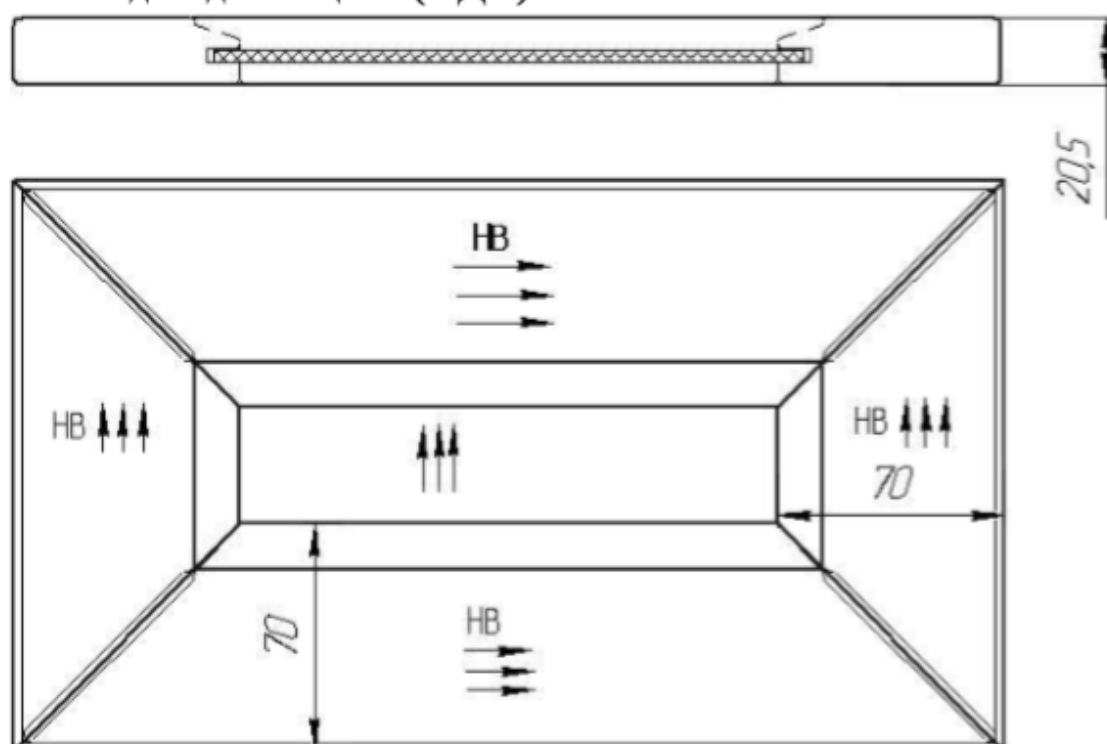

Филенка МДФ6 + шпон Дуба

С филенкой (ДГ)

С решеткой (ДГВ)

Со стеклом (ДС)

- С филенкой из МДФ, со стеклом :

По высоте от 284 мм до 2400 мм включительно; свыше 1400 до 2400 устанавливается врезной механизм натяжения.

По ширине от 246мм до 900 мм включительно.

- С решеткой:

По высоте от 284 мм до 1400 мм включительно;

По ширине от 246мм до 600 мм включительно.

4. Накладка для ящика(НДЯ):

Производится только стандартных размеров, остальные виды приведены в таблице 1. Материал обвязки – клееный массив Березы и Дуба + шпон Дуба, филенки - МДФ4+Шпон дуба.

Допустимые размеры по высоте 176...245 мм, по ширине 200...900 мм. При размерах : по высоте менее 176 либо по ширине менее 200 - изготавливается фальшпанель.