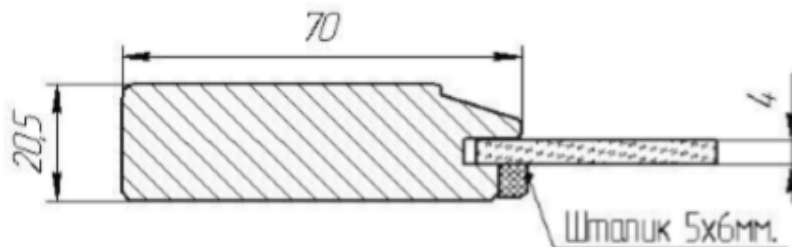

Фасад «Элен»

1. Варианты лаковых покрытий:

Морилка (прозрачная отделка) или Эмаль, (патинирование по желанию заказчика)

2. Фасад. С филенкой

Со стеклом

Ширина обвязки – 70 мм

Толщина фасада – 20,5 мм

Материал обвязки – клееный массив Березы и Дуба + шпон Дуба

Филенка МДФ6 + шпон Дуба

С филенкой (ДГ)

С решеткой (ДГВ)

Со стеклом (ДС)

- С филенкой из МДФ, со стеклом :

По высоте от 284 мм до 2400 мм включительно; свыше 1400 до 2400 устанавливается врезной механизм натяжения.

По ширине от 246мм до 900 мм включительно.

- С решеткой:

По высоте от 284 мм до 1400 мм включительно;

По ширине от 246мм до 600 мм включительно.

4. Накладка для ящика(НДЯ):

Производится только стандартных размеров, остальные виды приведены в таблице 1. Материал обвязки – клееный массив Березы и Дуба + шпон Дуба, филенки - МДФ4+Шпон дуба.

Допустимые размеры по высоте 176...245 мм, по ширине 200...900 мм. При размерах : по высоте менее 176 либо по ширине менее 200 - изготавливается фальшпанель.