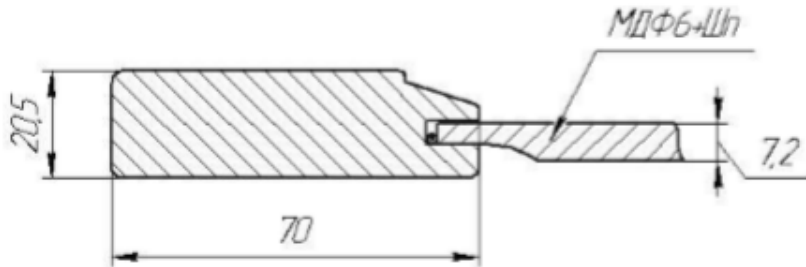

Фасад «Элен»

1. Варианты лаковых покрытий:

Морилка (прозрачная отделка) или Эмаль, (патинирование по желанию заказчика)

2. Фасад. С филенкой

Со стеклом

Ширина обвязки – 70 мм

Толщина фасада – 20,5 мм

Материал обвязки – клееный массив Березы и Дуба + шпон Дуба

Филенка МДФ6 + шпон Дуба

С филенкой (ДГ)

С решеткой (ДГВ)

Со стеклом (ДС)

- С филенкой из МДФ, со стеклом :

По высоте от 284 мм до 2400 мм включительно; свыше 1400 до 2400 устанавливается врезной механизм натяжения.

По ширине от 246мм до 900 мм включительно.

- С решеткой:

По высоте от 284 мм до 1400 мм включительно;

По ширине от 246мм до 600 мм включительно.

4. Накладка для ящика(НДЯ):

Производится только стандартных размеров, остальные виды приведены в таблице 1. Материал обвязки – клееный массив Березы и Дуба + шпон Дуба, филенки - МДФ4+Шпон дуба.

Допустимые размеры по высоте 176...245 мм, по ширине 200...900 мм. При размерах : по высоте менее 176 либо по ширине менее 200 - изготавливается фальшпанель.